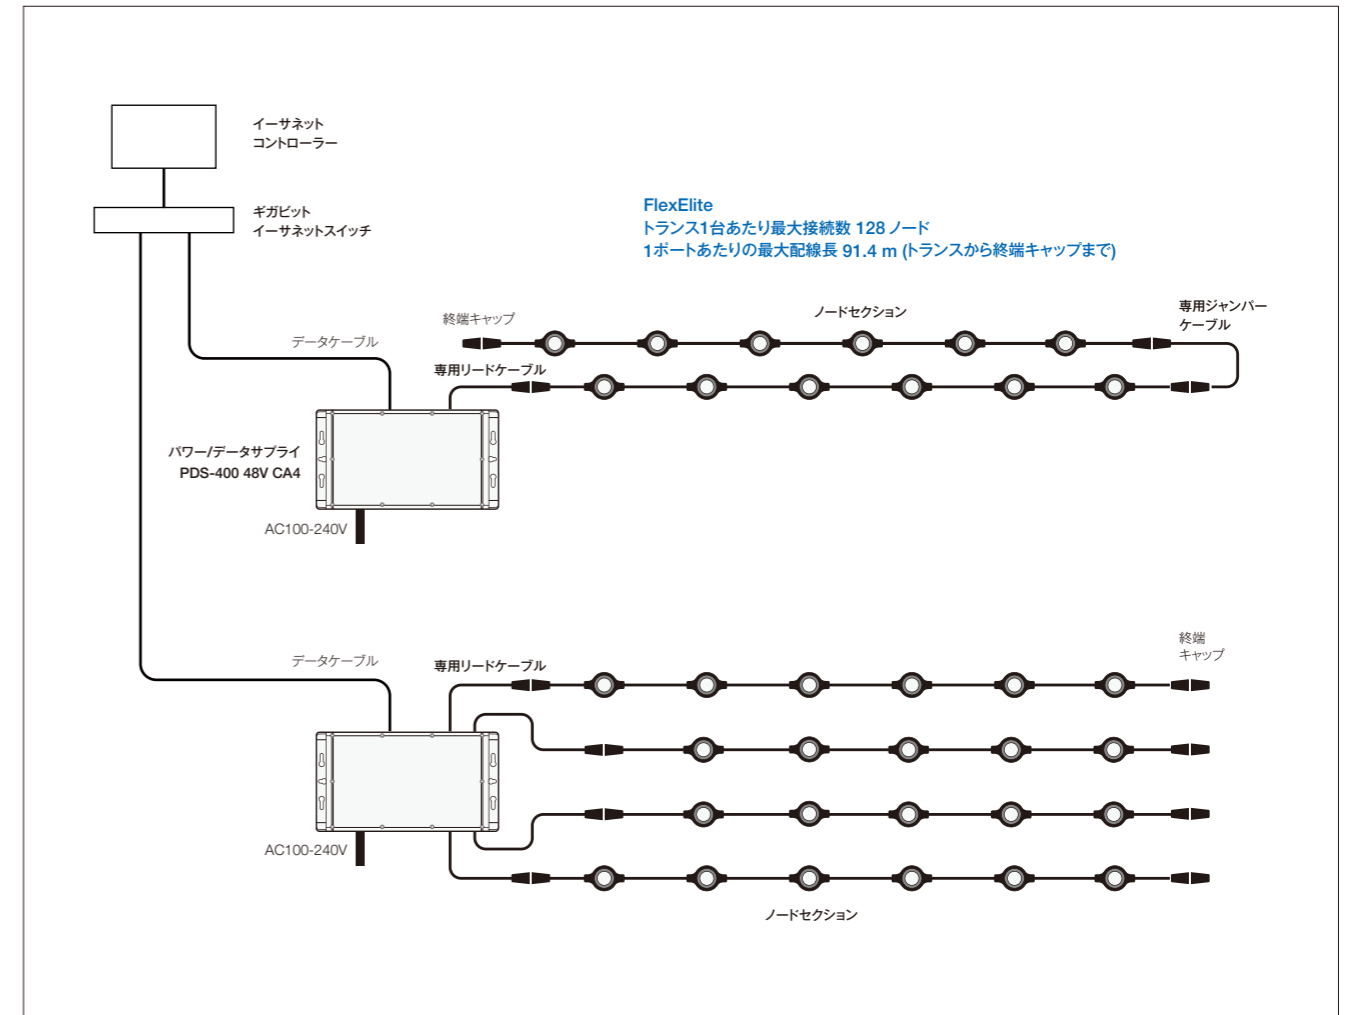

## 型番

FLE-HUE-1N-WH-01 (1ノード、白)  
 FLE-HUE-1N-BK-01 (1ノード、黒)  
 複数ノードはお問い合わせください

外形寸法(mm)

取付クリップ

光源色	赤、緑、ロイヤルブルー、ライムグリーン(4色)
演色性	Ra80(フル点灯時)
入力電圧	DC48V
消費電力	2.5W(1ノードあたり)
レンズ	標準(視野角 140度) オプション: ドームレンズ
ノードピッチ	304.8mm~1m
制御	専用コントローラーまたはDMX
材質	本体: ポリプロチレンテレフタレート (PBT)、アルミ粉体塗装 レンズ: 強化ガラス
本体色	白 黒
重量	0.22kg(1ノード) 0.35~0.51kg(2ノード) 0.73~1.18kg(5ノード) 1.37~2.3kg(10ノード) 2.65~4.55kg(20ノード)
接続	専用防水コネクタ(5ピン)
設置	オプション: 専用取付クリップ(10個セット)
保護等級	IP66

## システム構成例