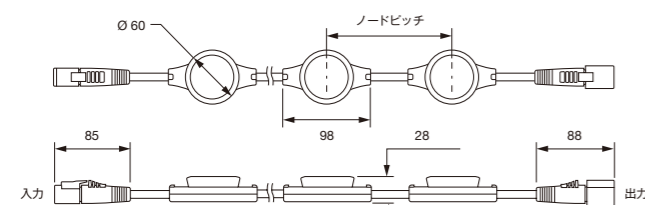

## バリエーション

レンズ[1種]

ノードピッチ[4種]

- 304.8 mm
- 500 mm
- 609.6 mm
- 1 m

ケーブル色[2色]

- 白
- 黒

## 型番

FLE-HUE-1N-WH-01 (1ノード、白)  
 FLE-HUE-1N-BK-01 (1ノード、黒)  
 複数ノードはお問い合わせください

外形寸法(mm)

取付クリップ

光源色	赤、緑、ロイヤルブルー、ライムグリーン(4色)
演色性	Ra80(フル点灯時)
入力電圧	DC48V
消費電力	2.5W(1ノードあたり)
レンズ	標準(視野角 140度) オプション: ドームレンズ
ノードピッチ	304.8mm~1m
制御	専用コントローラーまたはDMX
材質	本体: ポリプロチレンテレフタレート (PBT)、アルミ粉体塗装 レンズ: 強化ガラス
本体色	白 黒
重量	0.22kg(1ノード) 0.35~0.51kg(2ノード) 0.73~1.18kg(5ノード) 1.37~2.3kg(10ノード) 2.65~4.55kg(20ノード)
接続	専用防水コネクタ(5ピン)
設置	オプション: 専用取付クリップ(10個セット)
保護等級	IP66