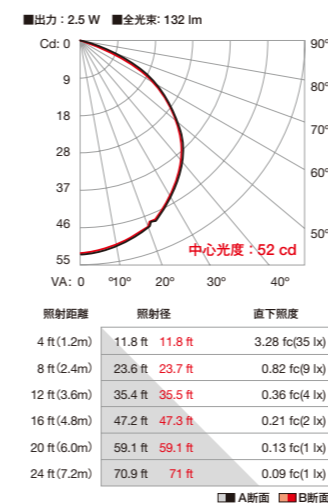

配光データ

1ノード、フル点灯

視野角