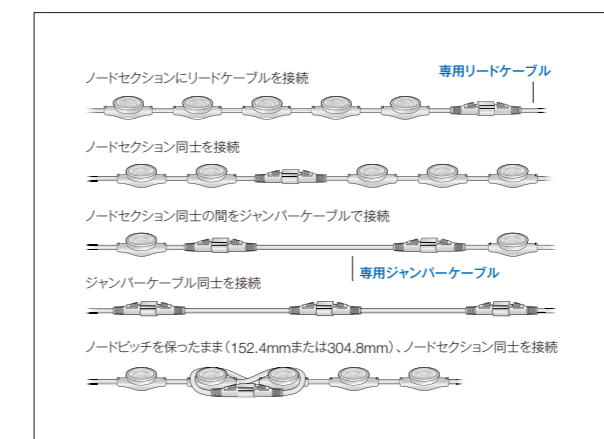

## システム構成例

## 配光データ

1ノード、フル点灯

視野角

## 接続方法