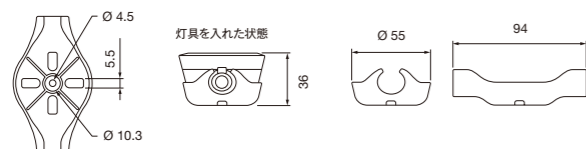

## バリエーション

レンズ[1種]

ノードピッチ[4種]

- 304.8 mm
- 500 mm
- 609.6 mm
- 1 m

ケーブル色[2色]

- 白
- 黒

## 型番

FLE-HUE-1N-WH-01 (1ノード、白)  
 FLE-HUE-1N-BK-01 (1ノード、黒)  
 複数ノードはお問い合わせください

外形寸法(mm)

取付クリップ

光源色	赤、緑、ロイヤルブルー、ライムグリーン(4色)
演色性	Ra80(フル点灯時)
入力電圧	DC48V
消費電力	2.5W(1ノードあたり)
レンズ	標準(視野角 140度) オプション: ドームレンズ
ノードピッチ	304.8mm~1m
制御	専用コントローラーまたはDMX
材質	本体: ポリプロチレンテレフタレート (PBT)、アルミ粉体塗装 レンズ: 強化ガラス
本体色	白 黒
重量	0.22kg(1ノード) 0.35~0.51kg(2ノード) 0.73~1.18kg(5ノード) 1.37~2.3kg(10ノード) 2.65~4.55kg(20ノード)
接続	専用防水コネクタ(5ピン)
設置	オプション: 専用取付クリップ(10個セット)
保護等級	IP66