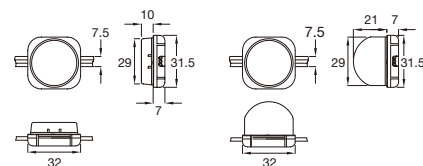

○ 100mm ○ 300mm

ケーブル色[2色]

○ 白 ● 黒

※ 型番

100mmピッチ

- FLX-CMP-RGB-4-WH-CF-03(白、クリアフラット)
- FLX-CMP-RGB-4-BK-CF-03(黒、クリアフラット)
- FLX-CMP-RGB-4-WH-TD-03(白、乳白ドーム)
- FLX-CMP-RGB-4-BK-TD-03(黒、乳白ドーム)

300mmピッチ

- FLX-CMP-RGB-12-WH-CF-03(白、クリアフラット)
- FLX-CMP-RGB-12-BK-CF-03(黒、クリアフラット)
- FLX-CMP-RGB-12-WH-TD-03(白、乳白ドーム)
- FLX-CMP-RGB-12-BK-TD-03(黒、乳白ドーム)

クリアフラット 乳白ドーム

外形寸法(mm)

クリアフラット 乳白ドーム

光源色	赤、緑、青(RGB)3 in 1 LED使用
入力電圧	DC24V
消費電力	50W(1本あたりLEDノード50個付き)
レンズ	クリアフラット 乳白ドーム
LEDノード ピッチ	100mmピッチ(本体長さ5.8m、リードケーブル別途) 300mmピッチ(本体長さ15.6m、リードケーブル別途)
制御	専用コントローラーまたはDMX
材質	LEDノード：ポリカーボネート
本体色	白 黒
重量	1kg(100mmピッチ) 1.5kg(300mmピッチ)
接続	専用コネクタ
設置	オプション：専用取付レール 4フィート(1.2m) 専用取付クリップ(50個/セット)
保護等級	IP66

※特注対応で、ノードピッチ(76~610mm)とノード数(5~60個)の変更が可能です。
※本製品の保証期間は3年間です。

※ システム構成例

※ 配光データ

レンズタイプ	光束(lm)*	中心光度(cd)*	輝度(cd/mi)*	視野角(度)
クリアフラット	33.3	12.56	17,229	105
乳白ドーム	11.5	2.34	3,211	165

* 1ノードあたり

※ オプション

※ 専用ケーブル

- 専用リードケーブル 50フィート(15m)
- 専用リードケーブル 100フィート(30m)