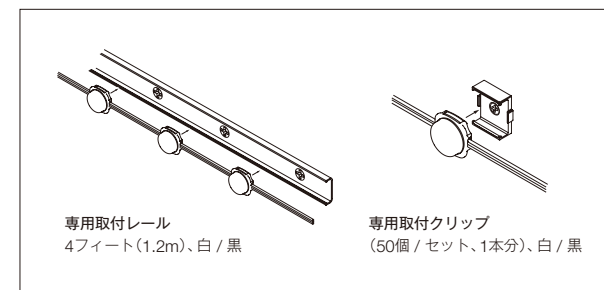

クリアフラット 乳白ドーム

外形寸法(mm)

クリアフラット 乳白ドーム

光源色	赤、緑、青(RGB)3 in 1 LED使用
入力電圧	DC24V
消費電力	50W(1本あたりLEDノード50個付き)
レンズ	クリアフラット 乳白ドーム
LEDノード ピッチ	100mmピッチ(本体長さ5.8m、リードケーブル別途) 300mmピッチ(本体長さ15.6m、リードケーブル別途)
制御	専用コントローラーまたはDMX
材質	LEDノード：ポリカーボネート
本体色	白 黒
重量	1kg(100mmピッチ) 1.5kg(300mmピッチ)
接続	専用コネクタ
設置	オプション：専用取付レール 4フィート(1.2m) 専用取付クリップ(50個/セット)
保護等級	IP66

※特注対応で、ノードピッチ(76~610mm)とノード数(5~60個)の変更が可能です。
※本製品の保証期間は3年間です。

※ システム構成例

※ 配光データ

レンズタイプ	光束(lm)*	中心光度(cd)*	輝度(cd/mi)*	視野角(度)
クリアフラット	33.3	12.56	17,229	105
乳白ドーム	11.5	2.34	3,211	165

* 1ノードあたり

※ オプション

※ 専用ケーブル

- 専用リードケーブル 50フィート(15m)
- 専用リードケーブル 100フィート(30m)