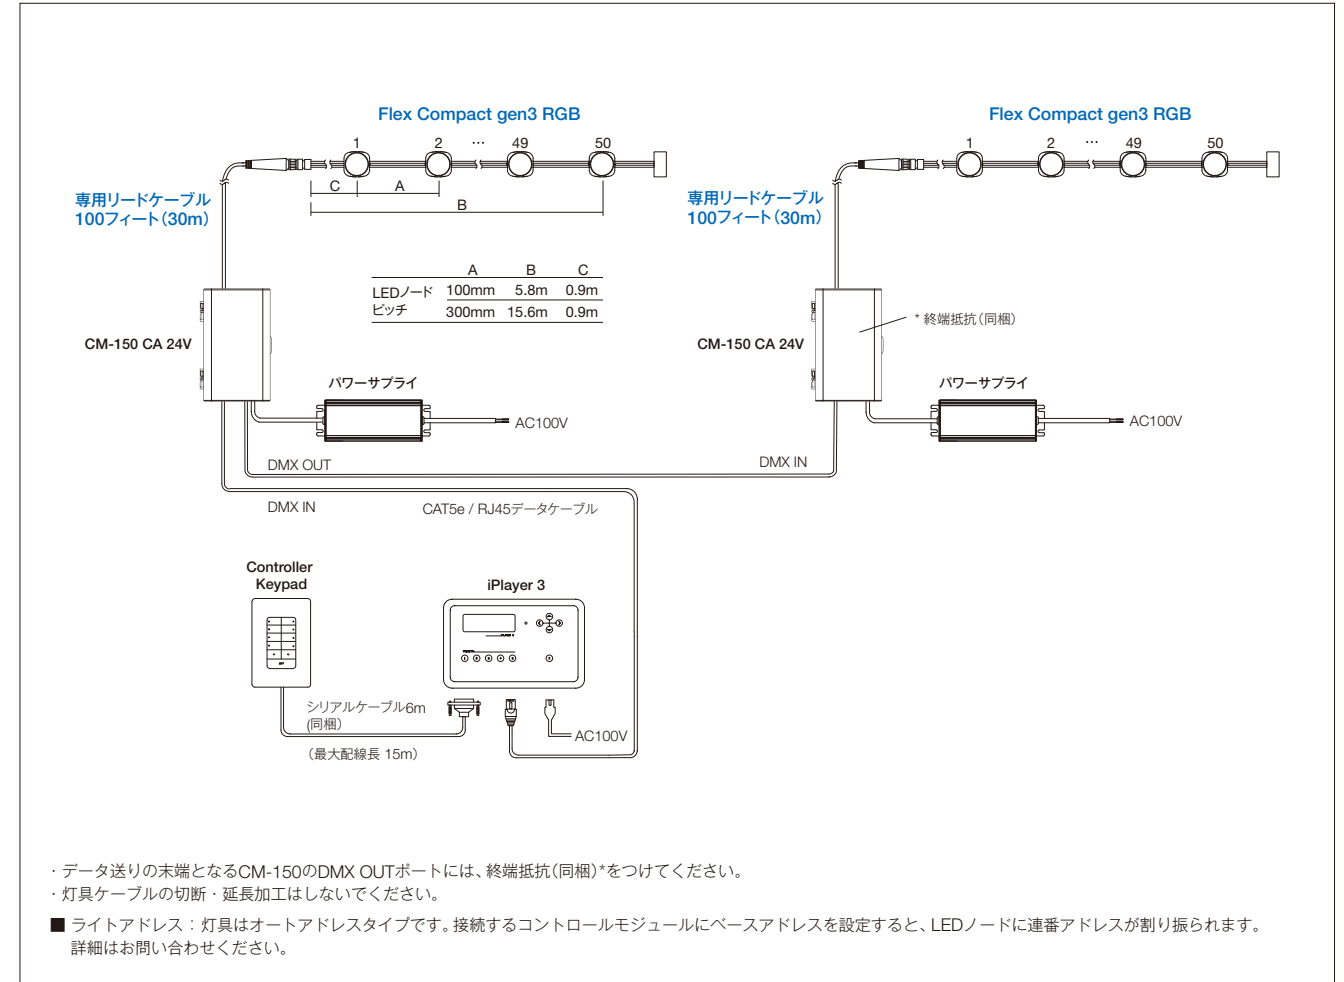

クリアフラット 乳白ドーム

外形寸法(mm)

クリアフラット 乳白ドーム

光源色	赤、緑、青(RGB)3 in 1 LED使用
入力電圧	DC24V
消費電力	50W(1本あたりLEDノード50個付き)
レンズ	クリアフラット 乳白ドーム
LEDノード ピッチ	100mmピッチ(本体長さ5.8m、リードケーブル別途) 300mmピッチ(本体長さ15.6m、リードケーブル別途)
制御	専用コントローラーまたはDMX
材質	LEDノード：ポリカーボネート
本体色	白 黒
重量	1kg(100mmピッチ) 1.5kg(300mmピッチ)
接続	専用コネクタ
設置	オプション：専用取付レール 4フィート(1.2m) 専用取付クリップ(50個/セット)
保護等級	IP66

※特注対応で、ノードピッチ(76~610mm)とノード数(5~60個)の変更が可能です。
※本製品の保証期間は3年間です。

※ システム構成例

※ 配光データ

レンズタイプ	光束(lm)*	中心光度(cd)*	輝度(cd/mi)*	視野角(度)
クリアフラット	33.3	12.56	17,229	105
乳白ドーム	11.5	2.34	3,211	165

* 1ノードあたり

※ オプション

※ 専用ケーブル

- 専用リードケーブル 50フィート(15m)
- 専用リードケーブル 100フィート(30m)