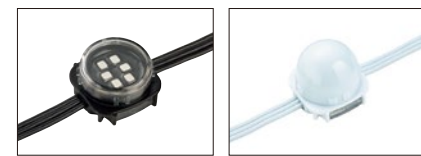

Flex Compact gen3 RGB

フレックス コンパクト ジェネレーションスリー アールジービー

- 50個の発光部が連なったストリングタイプ(ひも状)のフルカラーライト。
- 多数を配置して面を構成すると、映像を流す演出に用いることができます。
- 光源を直接見せて輝度を生かす手法のほか、間接照明にも適しています。

※ バリエーション

レンズ[2種]

□ クリアフラット □ 乳白ドーム

ノードピッチ[2種]

○ 100mm ○ 300mm

ケーブル色[2色]

○ 白 ● 黒

※ 型番

100mmピッチ

- FLX-CMP-RGB-4-WH-CF-03(白、クリアフラット)
- FLX-CMP-RGB-4-BK-CF-03(黒、クリアフラット)
- FLX-CMP-RGB-4-WH-TD-03(白、乳白ドーム)
- FLX-CMP-RGB-4-BK-TD-03(黒、乳白ドーム)

300mmピッチ

- FLX-CMP-RGB-12-WH-CF-03(白、クリアフラット)
- FLX-CMP-RGB-12-BK-CF-03(黒、クリアフラット)
- FLX-CMP-RGB-12-WH-TD-03(白、乳白ドーム)
- FLX-CMP-RGB-12-BK-TD-03(黒、乳白ドーム)

クリアフラット 乳白ドーム

外形寸法(mm)

クリアフラット 乳白ドーム

光源色	赤、緑、青(RGB)3 in 1 LED使用
入力電圧	DC24V
消費電力	50W(1本あたりLEDノード50個付き)
レンズ	クリアフラット 乳白ドーム
LEDノード ピッチ	100mmピッチ(本体長さ5.8m、リードケーブル別途) 300mmピッチ(本体長さ15.6m、リードケーブル別途)
制御	専用コントローラーまたはDMX
材質	LEDノード：ポリカーボネート
本体色	白 黒
重量	1kg(100mmピッチ) 1.5kg(300mmピッチ)
接続	専用コネクタ
設置	オプション：専用取付レール 4フィート(1.2m) 専用取付クリップ(50個/セット)
保護等級	IP66