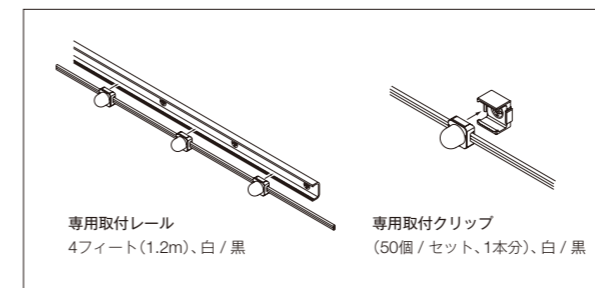

※ オプション

※ パワー/データサプライ

接続可能灯数 2本

PDS-60ca 7.5V
入力：AC100-240V、50-60Hz
出力：DC7.5V 60W

▶詳細は巻末をご覧ください。