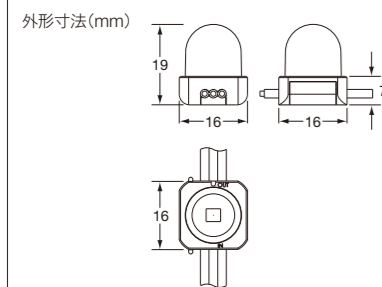

## ※ 型番

100mmピッチ

- FLX-MC-RGB-4-WH-CD-03(白、クリアドーム)
- FLX-MC-RGB-4-BK-CD-03(黒、クリアドーム)
- FLX-MC-RGB-4-WH-TD-03(白、乳白ドーム)
- FLX-MC-RGB-4-BK-TD-03(黒、乳白ドーム)

300mmピッチ

- FLX-MC-RGB-12-WH-CD-03(白、クリアドーム)
- FLX-MC-RGB-12-BK-CD-03(黒、クリアドーム)
- FLX-MC-RGB-12-WH-TD-03(白、乳白ドーム)
- FLX-MC-RGB-12-BK-TD-03(黒、乳白ドーム)

クリアドームレンズ 乳白ドームレンズ

光源色	赤、緑、青(RGB)3 in 1 LED使用
入力電圧	DC7.5V
消費電力	22W(1本あたりLEDノード50個付き)
レンズ	クリアドーム 乳白ドーム
LEDノード ピッチ	100mmピッチ(本体長さ5.8m、リードケーブル別途) 300mmピッチ(本体長さ15.6m、リードケーブル別途)
制御	専用コントローラーまたはDMX
材質	LEDノード：ポリカーボネート
本体色	白 黒
重量	970g (100mmピッチ) 1.5kg (300mmピッチ)
接続	専用コネクタ
設置	オプション：専用取付レール 4フィート(1.2m) 専用取付クリップ(50個/セット)
保護等級	IP66