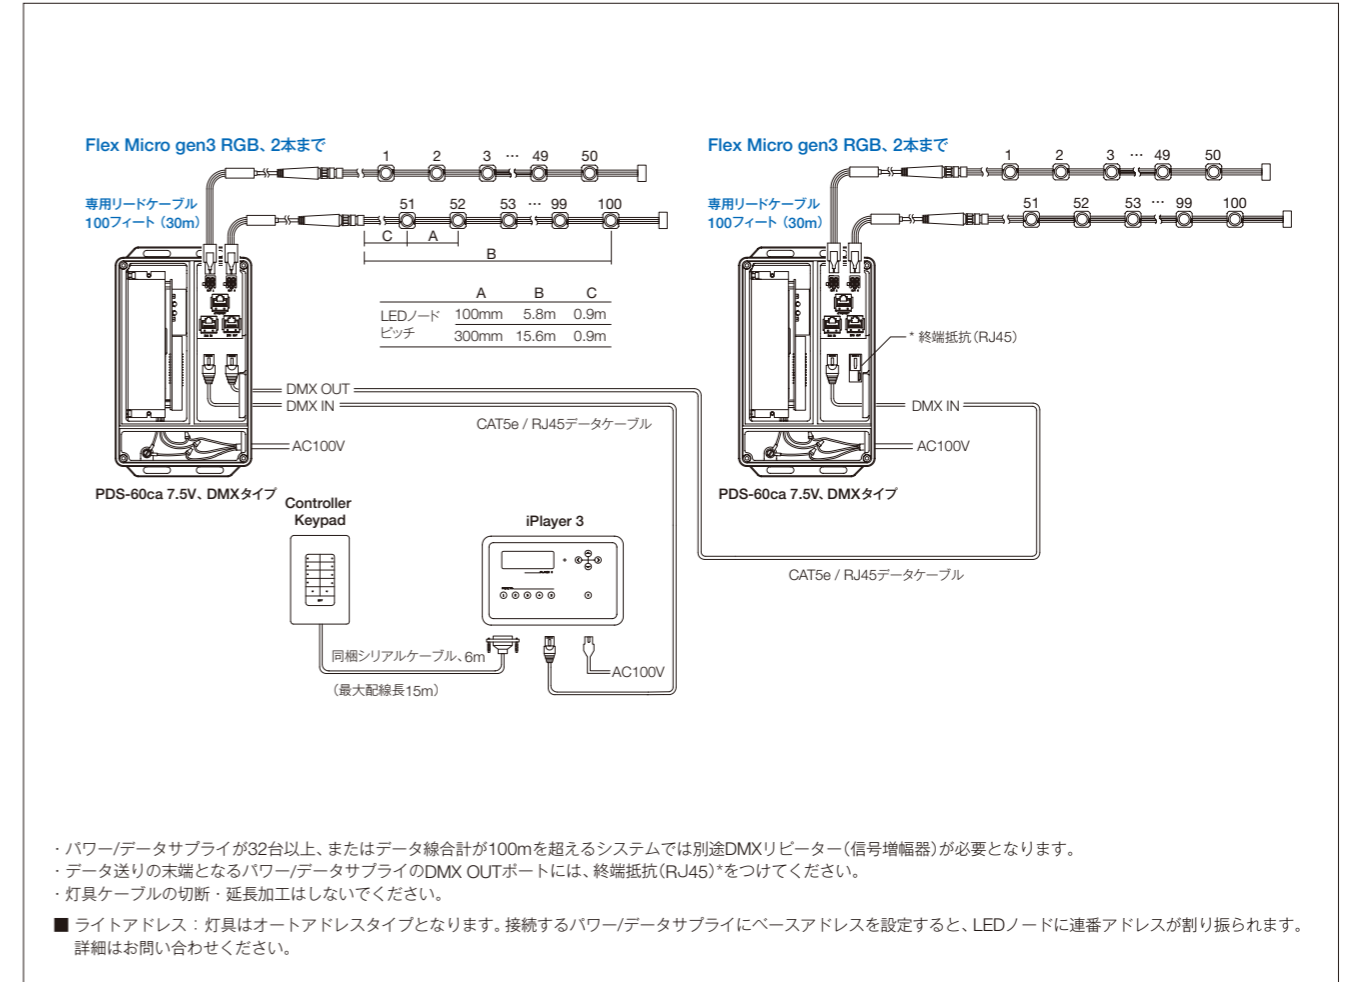

※ システム構成例

※ 配光データ

レンズタイプ	光束(lm)*	中心光度(cd)*	輝度(cd/m²)*	視野角(度)
クリアドーム	7.3	2.8	8,606	112
乳白ドーム	3.8	0.9	3,839	148

*1ノードあたり

※ 専用ケーブル

- 専用リードケーブル 25フィート(7.6m)
- 専用リードケーブル 50フィート(15m)
- 専用リードケーブル 100フィート(30m)