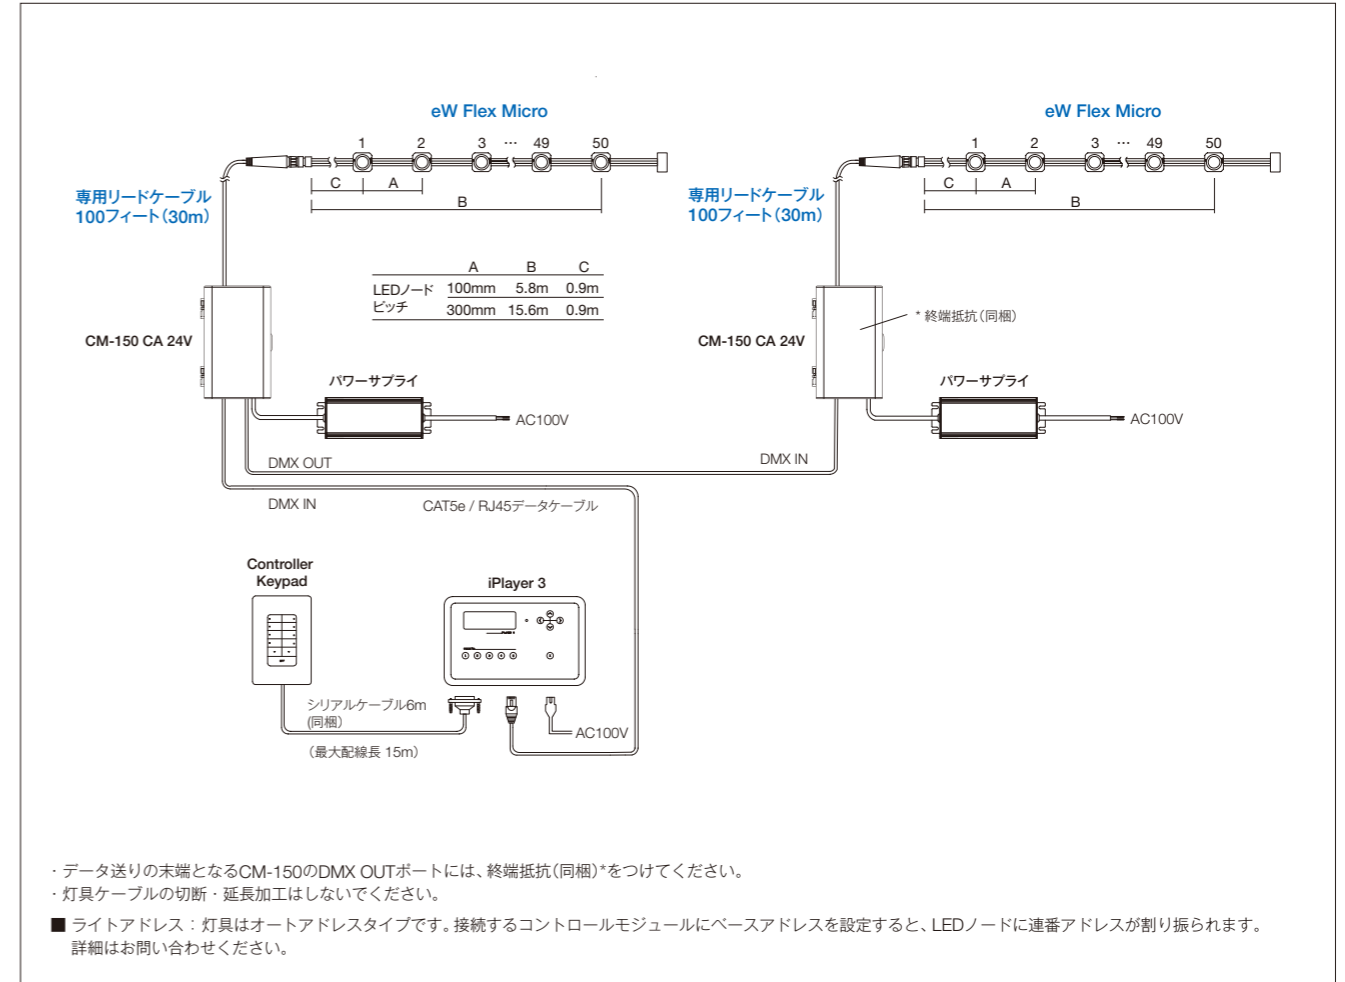

システム構成例

配光データ

レンズタイプ	光色	光束 (lm)*	中心光度 (cd)*	輝度 (cd/m²)*	視野角 (度)
クリアドーム	4000K	27.8	10.5	7529	105
乳白ドーム	4000K	18.2	3.7	2684	165

*1ノードあたり

専用ケーブル

- 専用リードケーブル 50フィート(15m)
- 専用リードケーブル 100フィート(30m)