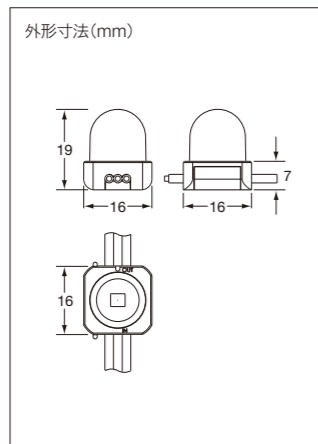

|               |   |
|---------------|---|
| 光源色           | 3000K<br>4000K (他に特注対応可)                                      |
| 入力電圧          | DC24V   |
| 消費電力          | 25W(1本あたりLEDノード50個付き)   |
| レンズ           | クリアドーム<br>乳白ドーム   |
| LEDノード<br>ピッチ | 100mmピッチ(本体長さ5.8m、リードケーブル別途)<br>300mmピッチ(本体長さ15.6m、リードケーブル別途) |
| 制御            | 専用コントローラーまたはDMX   |
| 材質            | LEDノード: ポリカーボネート  |
| 本体色           | 白<br>黒  |
| 重量            | 381g (100mmピッチ)<br>0.7kg (300mmピッチ)                           |
| 接続            | 専用コネクタ  |
| 設置            | オプション: 専用取付レール 4フィート(1.2m)<br>専用取付クリップ(50個/セット)               |
| 保護等級          | IP66  |