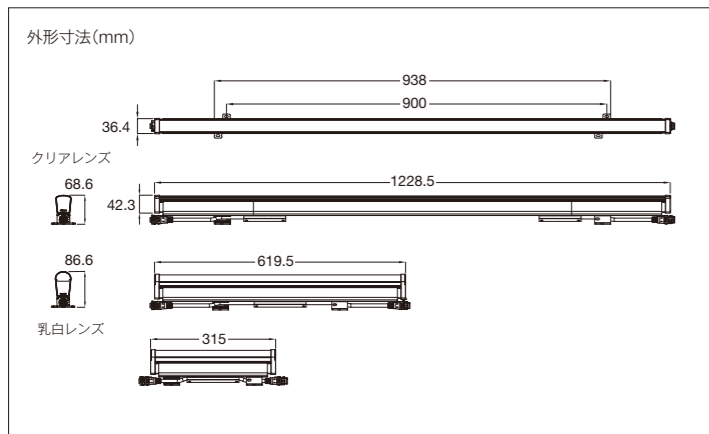

iColor Accent Compact RGBW

アイカラー アクセント コンパクト アールジービーダブリュー

- 光のラインをつくるLED照明。
- 制御単位は最小19mm。映像を用いる演出にも適しています。
- クリアレンズでは、輝きを直接に見せて「点」の演出が可能。

バリエーション

レンズ[2種]

長さ[3種]

型番

クリアレンズ
iAC-CM-RGBW-1-CF-02(1フィート)
iAC-CM-RGBW-2-CF-02(2フィート)
iAC-CM-RGBW-4-CF-02(4フィート)

乳白レンズ
iAC-CM-RGBW-1-TL-02(1フィート)
iAC-CM-RGBW-2-TL-02(2フィート)
iAC-CM-RGBW-4-TL-02(4フィート)

クリアレンズ
4フィート

乳白レンズ
4フィート

光源色	赤、緑、青、白 (RGBW)
入力電圧	DC48V
消費電力	10W(1フィート、0.3mタイプ) 16W(2フィート、0.6mタイプ) 28.5W(4フィート、1.2mタイプ)
制御	専用コントローラー
材質	本体：アルミニウム押出 レンズ：ポリカーボネート
重量	0.61kg (クリアレンズ、1フィート) 0.96kg (クリアレンズ、2フィート) 1.64kg (クリアレンズ、4フィート) 0.63kg (乳白レンズ、1フィート) 0.96kg (乳白レンズ、2フィート) 1.64kg (乳白レンズ、4フィート)
保護等級	IP66

システム構成例

配光データ

1フィート クリアレンズ

1フィート 乳白レンズ

照射距離	照射径	直下照度	照射距離	照射径	直下照度
1.7 ft (0.5m)	4.8 ft 5 ft	35.96 fc (384 lx)	1.3 ft (0.3m)	4.1 ft 43.9 ft	35.94 fc (384 lx)
3.4 ft (1m)	9.7 ft 10.1 ft	8.99 fc (96 lx)	2.5 ft (0.7m)	8.1 ft 27.7 ft	8.98 fc (96 lx)
5 ft (1.5m)	14.5 ft 15.1 ft	4 fc (42 lx)	3.8 ft (1.1m)	12.2 ft 41.6 ft	3.99 fc (42 lx)
6.7 ft (2m)	19.3 ft 20.1 ft	2.25 fc (24 lx)	5 ft (1.5m)	16.3 ft 55.5 ft	2.25 fc (24 lx)
8 ft (2.5m)	24.2 ft 25.2 ft	1.44 fc (15 lx)	6.3 ft (1.8m)	20.3 ft 69.4 ft	1.44 fc (15 lx)
10.1 ft (3m)	29 ft 30.2 ft	1 fc (10 lx)	7.6 ft (2.2m)	24.4 ft 83.2 ft	1 fc (10 lx)

※配光データは白色点灯(フル点灯)ベース。単位：1fc=10.7 lx、1ft=12in=0.3m
※配光計算用にIESファイルもご用意しています。詳細はお問い合わせください。
※A断面：短手方向、B断面：長手方向

専用ケーブル

専用リードケーブル
50フィート(15m)
100フィート(30m)

専用ジャンパーケーブル
1フィート(0.3m)
5フィート(1.5m)

パワー/データサプライ

コントロールモジュール
(データ供給)