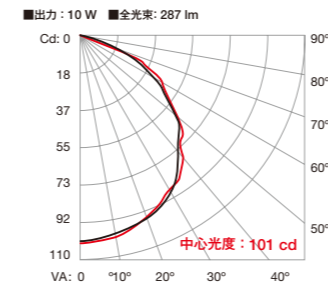

iColor Accent Compact RGBW

アイカラー アクセント コンパクト アールジービーダブリュー

- 光のラインをつくるLED照明。
- 制御単位は最小19mm。映像を用いる演出にも適しています。
- クリアレンズでは、輝きを直接に見せて「点」の演出が可能。

バリエーション

レンズ[2種]

長さ[3種]

型番

クリアレンズ
iAC-CM-RGBW-1-CF-02(1フィート)
iAC-CM-RGBW-2-CF-02(2フィート)
iAC-CM-RGBW-4-CF-02(4フィート)

乳白レンズ
iAC-CM-RGBW-1-TL-02(1フィート)
iAC-CM-RGBW-2-TL-02(2フィート)
iAC-CM-RGBW-4-TL-02(4フィート)

クリアレンズ
4フィート

乳白レンズ
4フィート

光源色	赤、緑、青、白 (RGBW)
入力電圧	DC48V
消費電力	10W(1フィート、0.3mタイプ) 16W(2フィート、0.6mタイプ) 28.5W(4フィート、1.2mタイプ)
制御	専用コントローラー
材質	本体：アルミニウム押出 レンズ：ポリカーボネート
重量	0.61kg (クリアレンズ、1フィート) 0.96kg (クリアレンズ、2フィート) 1.64kg (クリアレンズ、4フィート) 0.63kg (乳白レンズ、1フィート) 0.96kg (乳白レンズ、2フィート) 1.64kg (乳白レンズ、4フィート)
保護等級	IP66

システム構成例

配光データ

1フィート クリアレンズ

1フィート 乳白レンズ

照射距離	照射径	直下照度	照射距離	照射径	直下照度
1.7 ft (0.5m)	4.8 ft 5 ft	35.96 fc (384 lx)	1.3 ft (0.3m)	4.1 ft 43.9 ft	35.94 fc (384 lx)
3.4 ft (1m)	9.7 ft 10.1 ft	8.99 fc (96 lx)	2.5 ft (0.7m)	8.1 ft 27.7 ft	8.98 fc (96 lx)
5 ft (1.5m)	14.5 ft 15.1 ft	4 fc (42 lx)	3.8 ft (1.1m)	12.2 ft 41.6 ft	3.99 fc (42 lx)
6.7 ft (2m)	19.3 ft 20.1 ft	2.25 fc (24 lx)	5 ft (1.5m)	16.3 ft 55.5 ft	2.25 fc (24 lx)
8 ft (2.5m)	24.2 ft 25.2 ft	1.44 fc (15 lx)	6.3 ft (1.8m)	20.3 ft 69.4 ft	1.44 fc (15 lx)
10.1 ft (3m)	29 ft 30.2 ft	1 fc (10 lx)	7.6 ft (2.2m)	24.4 ft 83.2 ft	1 fc (10 lx)

※配光データは白色点灯(フル点灯)ベース。単位：1fc=10.7 lx、1ft=12in=0.3m
※配光計算用にIESファイルもご用意しています。詳細はお問い合わせください。
※A断面：短手方向、B断面：長手方向

専用ケーブル

専用リードケーブル
50フィート(15m)
100フィート(30m)

専用ジャンパーケーブル
1フィート(0.3m)
5フィート(1.5m)

パワー/データサプライ

コントロールモジュール
(データ供給)