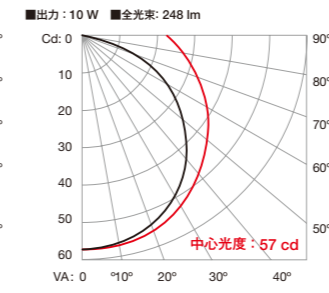

乳白レンズ
iAC-CM-RGBW-1-TL-02(1フィート)
iAC-CM-RGBW-2-TL-02(2フィート)
iAC-CM-RGBW-4-TL-02(4フィート)

クリアレンズ
4フィート

乳白レンズ
4フィート

光源色	赤、緑、青、白 (RGBW)
入力電圧	DC48V
消費電力	10W(1フィート、0.3mタイプ) 16W(2フィート、0.6mタイプ) 28.5W(4フィート、1.2mタイプ)
制御	専用コントローラー
材質	本体：アルミニウム押出 レンズ：ポリカーボネート
重量	0.61kg (クリアレンズ、1フィート) 0.96kg (クリアレンズ、2フィート) 1.64kg (クリアレンズ、4フィート) 0.63kg (乳白レンズ、1フィート) 0.96kg (乳白レンズ、2フィート) 1.64kg (乳白レンズ、4フィート)
保護等級	IP66

システム構成例

配光データ

1フィート クリアレンズ

1フィート 乳白レンズ

照射距離	照射径	直下照度	照射距離	照射径	直下照度
1.7 ft (0.5m)	4.8 ft 5 ft	35.96 fc (384 lx)	1.3 ft (0.3m)	4.1 ft 43.9 ft	35.94 fc (384 lx)
3.4 ft (1m)	9.7 ft 10.1 ft	8.99 fc (96 lx)	2.5 ft (0.7m)	8.1 ft 27.7 ft	8.98 fc (96 lx)
5 ft (1.5m)	14.5 ft 15.1 ft	4 fc (42 lx)	3.8 ft (1.1m)	12.2 ft 41.6 ft	3.99 fc (42 lx)
6.7 ft (2m)	19.3 ft 20.1 ft	2.25 fc (24 lx)	5 ft (1.5m)	16.3 ft 55.5 ft	2.25 fc (24 lx)
8 ft (2.5m)	24.2 ft 25.2 ft	1.44 fc (15 lx)	6.3 ft (1.8m)	20.3 ft 69.4 ft	1.44 fc (15 lx)
10.1 ft (3m)	29 ft 30.2 ft	1 fc (10 lx)	7.6 ft (2.2m)	24.4 ft 83.2 ft	1 fc (10 lx)

※配光データは白色点灯(フル点灯)ベース。単位：1fc=10.7 lx、1ft=12in=0.3m
※配光計算用にIESファイルもご用意しています。詳細はお問い合わせください。
※A断面：短手方向、B断面：長手方向

専用ケーブル

専用リードケーブル
50フィート(15m)
100フィート(30m)

専用ジャンパーケーブル
1フィート(0.3m)
5フィート(1.5m)

パワー/データサプライ

コントロールモジュール
(データ供給)