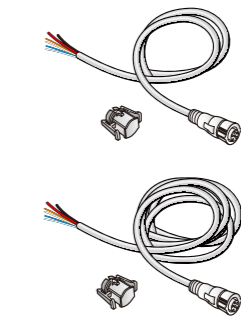

乳白レンズ
iAC-CM-RGBW-1-TL-02(1フィート)
iAC-CM-RGBW-2-TL-02(2フィート)
iAC-CM-RGBW-4-TL-02(4フィート)

クリアレンズ
4フィート

乳白レンズ
4フィート

光源色	赤、緑、青、白 (RGBW)
入力電圧	DC48V
消費電力	10W(1フィート、0.3mタイプ) 16W(2フィート、0.6mタイプ) 28.5W(4フィート、1.2mタイプ)
制御	専用コントローラー
材質	本体：アルミニウム押出 レンズ：ポリカーボネート
重量	0.61kg (クリアレンズ、1フィート) 0.96kg (クリアレンズ、2フィート) 1.64kg (クリアレンズ、4フィート) 0.63kg (乳白レンズ、1フィート) 0.96kg (乳白レンズ、2フィート) 1.64kg (乳白レンズ、4フィート)
保護等級	IP66

システム構成例

配光データ

1フィート クリアレンズ

1フィート 乳白レンズ

照射距離	照射径	直下照度	照射距離	照射径	直下照度
1.7 ft (0.5m)	4.8 ft 5 ft	35.96 fc (384 lx)	1.3 ft (0.3m)	4.1 ft 43.9 ft	35.94 fc (384 lx)
3.4 ft (1m)	9.7 ft 10.1 ft	8.99 fc (96 lx)	2.5 ft (0.7m)	8.1 ft 27.7 ft	8.98 fc (96 lx)
5 ft (1.5m)	14.5 ft 15.1 ft	4 fc (42 lx)	3.8 ft (1.1m)	12.2 ft 41.6 ft	3.99 fc (42 lx)
6.7 ft (2m)	19.3 ft 20.1 ft	2.25 fc (24 lx)	5 ft (1.5m)	16.3 ft 55.5 ft	2.25 fc (24 lx)
8 ft (2.5m)	24.2 ft 25.2 ft	1.44 fc (15 lx)	6.3 ft (1.8m)	20.3 ft 69.4 ft	1.44 fc (15 lx)
10.1 ft (3m)	29 ft 30.2 ft	1 fc (10 lx)	7.6 ft (2.2m)	24.4 ft 83.2 ft	1 fc (10 lx)

※配光データは白色点灯(フル点灯)ベース。単位：1fc=10.7 lx、1ft=12in=0.3m
※配光計算用にIESファイルもご用意しています。詳細はお問い合わせください。
※A断面：短手方向、B断面：長手方向

専用ケーブル

専用リードケーブル
50フィート(15m)
100フィート(30m)

専用ジャンパーケーブル
1フィート(0.3m)
5フィート(1.5m)

パワー/データサプライ

コントロールモジュール
(データ供給)