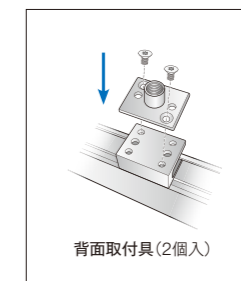

オプション

背面取付具(2個入)