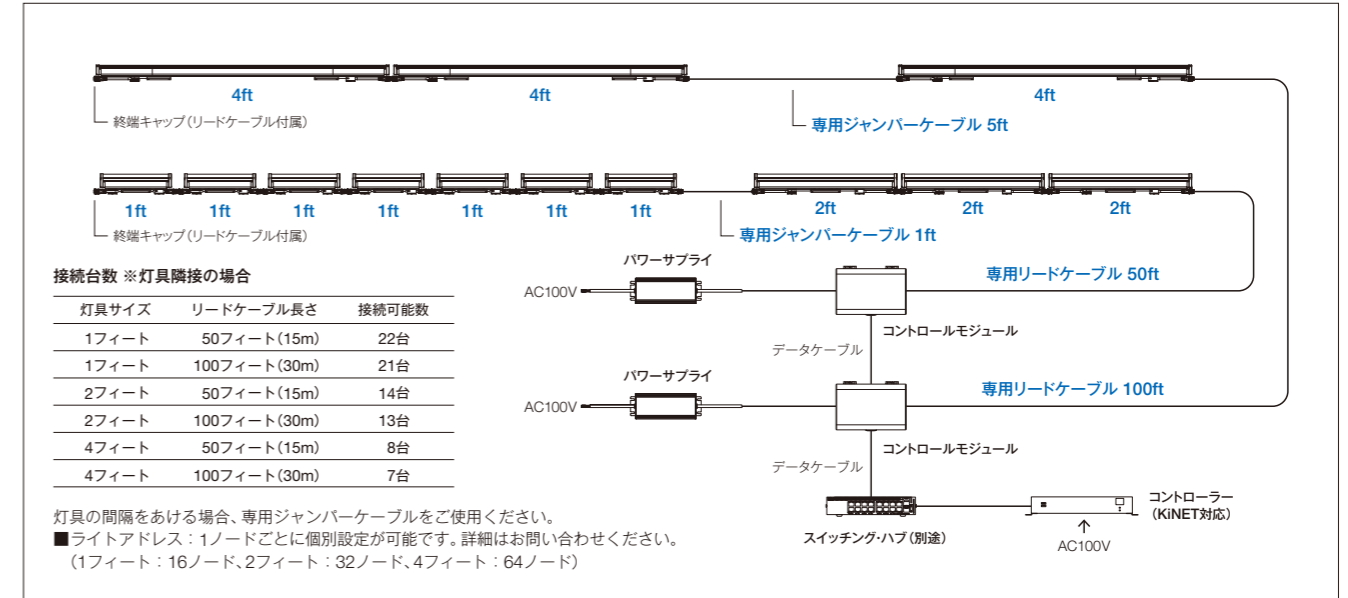

iColor Accent Compact RGBW

アイカラー アクセント コンパクト アールジービーダブリュー

- 光のラインをつくるLED照明。
- 制御単位は最小19mm。映像を用いる演出にも適しています。
- クリアレンズでは、輝きを直接に見せて「点」の演出が可能。

バリエーション

レンズ[2種]

長さ[3種]

型番

クリアレンズ
iAC-CM-RGBW-1-CF-02(1フィート)
iAC-CM-RGBW-2-CF-02(2フィート)
iAC-CM-RGBW-4-CF-02(4フィート)

乳白レンズ
iAC-CM-RGBW-1-TL-02(1フィート)
iAC-CM-RGBW-2-TL-02(2フィート)
iAC-CM-RGBW-4-TL-02(4フィート)

クリアレンズ
4フィート

乳白レンズ
4フィート

光源色	赤、緑、青、白 (RGBW)
入力電圧	DC48V
消費電力	10W(1フィート、0.3mタイプ) 16W(2フィート、0.6mタイプ) 28.5W(4フィート、1.2mタイプ)
制御	専用コントローラー
材質	本体：アルミニウム押出 レンズ：ポリカーボネート
重量	0.61kg (クリアレンズ、1フィート) 0.96kg (クリアレンズ、2フィート) 1.64kg (クリアレンズ、4フィート) 0.63kg (乳白レンズ、1フィート) 0.96kg (乳白レンズ、2フィート) 1.64kg (乳白レンズ、4フィート)
保護等級	IP66

システム構成例

配光データ

1フィート クリアレンズ

1フィート 乳白レンズ

照射距離	照射径	直下照度	照射距離	照射径	直下照度
1.7 ft (0.5m)	4.8 ft 5 ft	35.96 fc (384 lx)	1.3 ft (0.3m)	4.1 ft 43.9 ft	35.94 fc (384 lx)
3.4 ft (1m)	9.7 ft 10.1 ft	8.99 fc (96 lx)	2.5 ft (0.7m)	8.1 ft 27.7 ft	8.98 fc (96 lx)
5 ft (1.5m)	14.5 ft 15.1 ft	4 fc (42 lx)	3.8 ft (1.1m)	12.2 ft 41.6 ft	3.99 fc (42 lx)
6.7 ft (2m)	19.3 ft 20.1 ft	2.25 fc (24 lx)	5 ft (1.5m)	16.3 ft 55.5 ft	2.25 fc (24 lx)
8 ft (2.5m)	24.2 ft 25.2 ft	1.44 fc (15 lx)	6.3 ft (1.8m)	20.3 ft 69.4 ft	1.44 fc (15 lx)
10.1 ft (3m)	29 ft 30.2 ft	1 fc (10 lx)	7.6 ft (2.2m)	24.4 ft 83.2 ft	1 fc (10 lx)

※配光データは白色点灯(フル点灯)ベース。単位：1fc=10.7 lx、1ft=12in=0.3m
※配光計算用にIESファイルもご用意しています。詳細はお問い合わせください。
※A断面：短手方向、B断面：長手方向

専用ケーブル

専用リードケーブル
50フィート(15m)
100フィート(30m)

専用ジャンパーケーブル
1フィート(0.3m)
5フィート(1.5m)

パワー/データサプライ

コントロールモジュール
(データ供給)