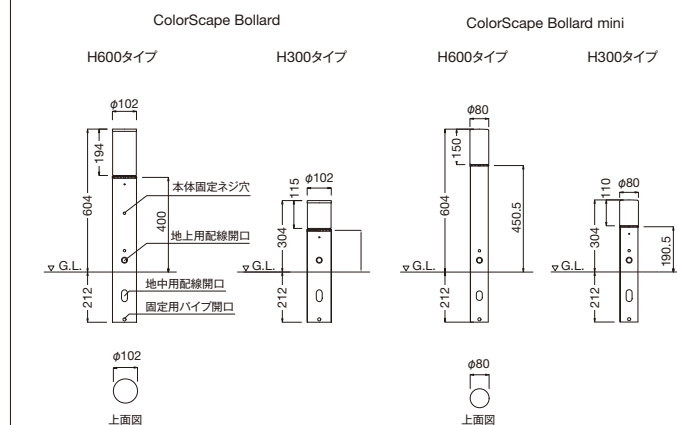

## バリエーション

直径 [2種]

102mm / 80mm

高さ [2種]

H600タイプ : 604mm

H300タイプ : 304mm

本体色 [2色]

シルバー 黒

ColorScape Bollard mini

H600タイプ

CSB-CB1.5W-300-SV(シルバー)

CSB-CB1.5W-300-BK(黒)

H300タイプ

CSB-CB1.5W-300-SV(シルバー)

CSB-CB1.5W-300-BK(黒)

外形寸法 (mm)

	ColorScape Bollard		ColorScape Bollard mini	
	H600タイプ	H300タイプ	H600タイプ	H300タイプ
直径	102mm		80mm	
消費電力	3W		1.5W	
重量	約3.2kg / 約2.0kg		約1.7kg / 約1.3kg	
光源色	赤、緑、青 (RGB)			
入力電圧	DC24V			
制御	専用コントローラーまたはDMX			
材質	グローブ：ガラス 本体：ステンレス			
本体色	シルバー / 黒			
使用環境	温度：-5~35℃ 湿度：0~95% (結露なし)			

## 点灯写真

左：直径102mm 右：直径80mm

- 直径102mmタイプでは、発光部(ガラスグローブ)の上部に金属パネルが付属
- 異なるサイズを混ぜての一括給電・一括制御が可能
- 光色の個別制御が可能