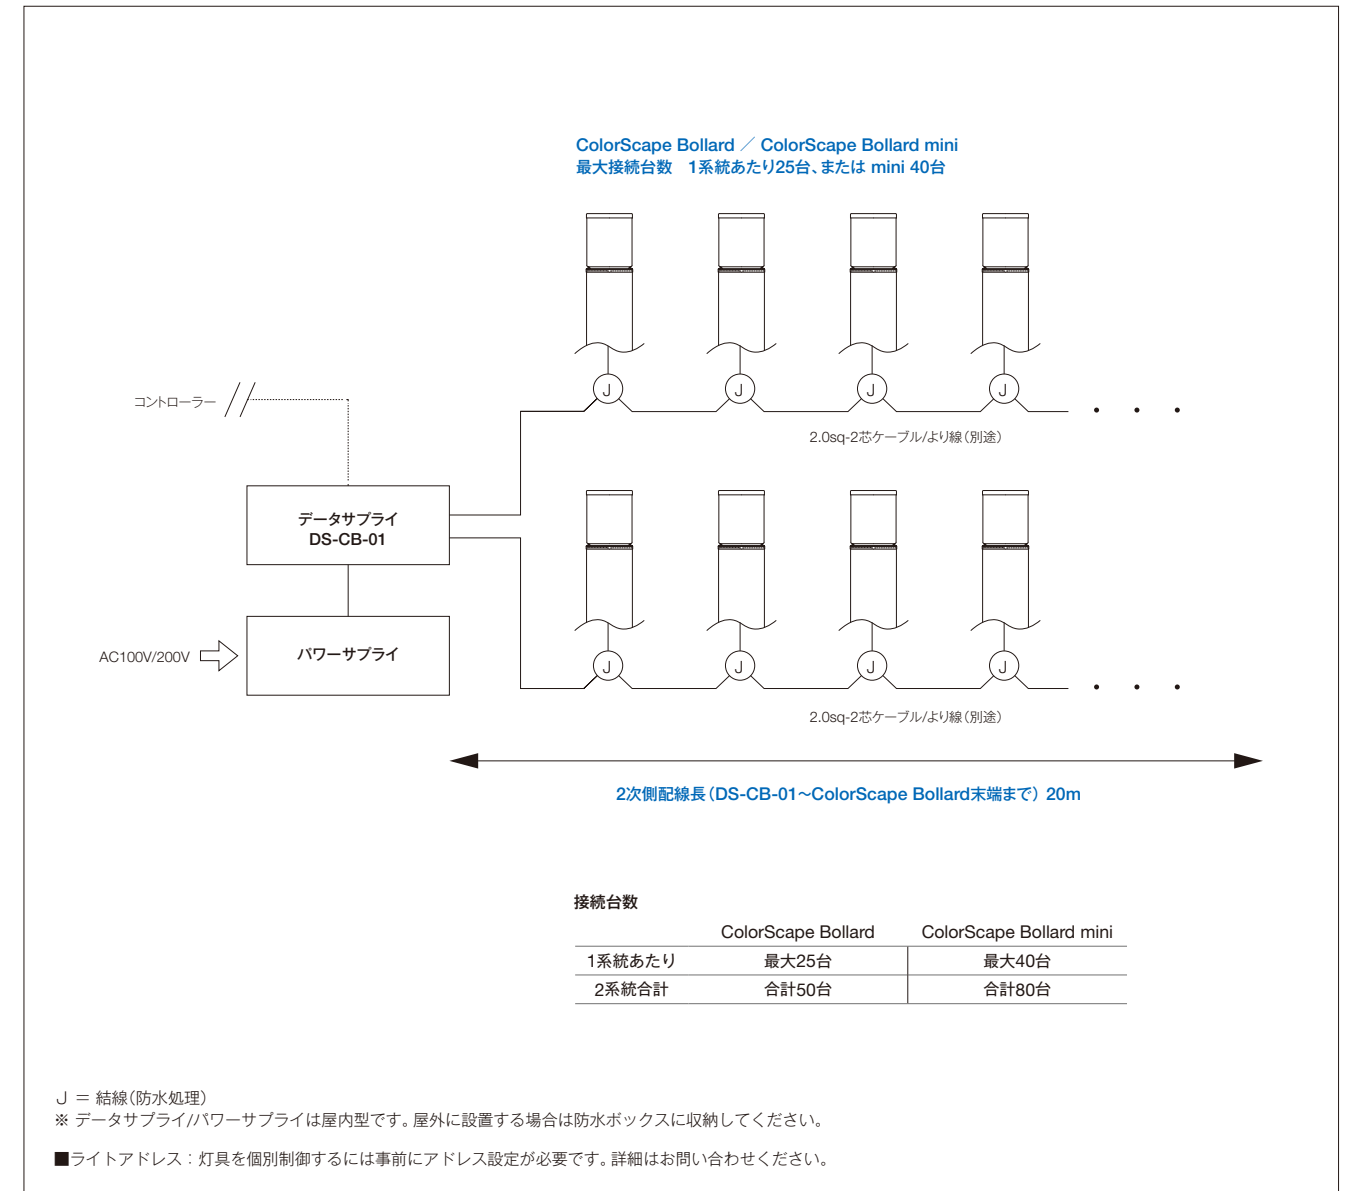

	ColorScape Bollard		ColorScape Bollard mini	
	H600タイプ	H300タイプ	H600タイプ	H300タイプ
直径	102mm		80mm	
消費電力	3W		1.5W	
重量	約3.2kg / 約2.0kg		約1.7kg / 約1.3kg	
光源色	赤、緑、青 (RGB)			
入力電圧	DC24V			
制御	専用コントローラーまたはDMX			
材質	グローブ：ガラス 本体：ステンレス			
本体色	シルバー / 黒			
使用環境	温度：-5~35℃ 湿度：0~95% (結露なし)			

## システム構成例