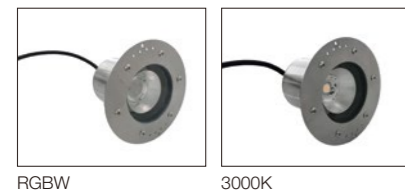

# Underwater-Light RGBW / 3000K

アンダーウォーターライト アールジービーホワイト / 3000 ケルビン

- プールで使用できる水中専用のLEDライト。
- 明るさの強弱制御(調光)に対応し、様々な水景を美しく演出。
- 多様な表現に対応できるように、2種類のパワーを選択可能。

## 型番

RGBW  
ELM-UW-LO-RGBW-10M-01 (付属ケーブル10m)  
ELM-UW-LO-RGBW-30M-01 (付属ケーブル30m)  
ELM-UW-LO-RGBW-50M-01 (付属ケーブル50m)

3000K 25Wタイプ  
ELM-UW-LO-30-10M-01 (付属ケーブル10m)  
ELM-UW-LO-30-30M-01 (付属ケーブル30m)  
ELM-UW-LO-30-50M-01 (付属ケーブル50m)

3000K 50Wタイプ  
ELM-UW-HI-30-10M-01 (付属ケーブル10m)  
ELM-UW-HI-30-30M-01 (付属ケーブル30m)  
ELM-UW-HI-30-50M-01 (付属ケーブル50m)

光源色	RGBW 3000K
入力電圧	DC24V
消費電力	RGBW : 25W 3000K : 25W / 50W
1/2ビーム角	RGBW : 59° 3000K : 18°
制御	DMX512
質量	1.9kg(25W) / 2kg(50W) ケーブルは含まず
接続	灯具付属ケーブル (2PNCT 3芯 2mm <sup>2</sup> ) 10m / 30m / 50m
保護等級	IP68
使用環境温度	-10~40℃
水温	40℃以下
水深	5m以内
別売品	専用設置ボックス 水中照明用トランス Underwater-Light専用データ送信機 コントローラー