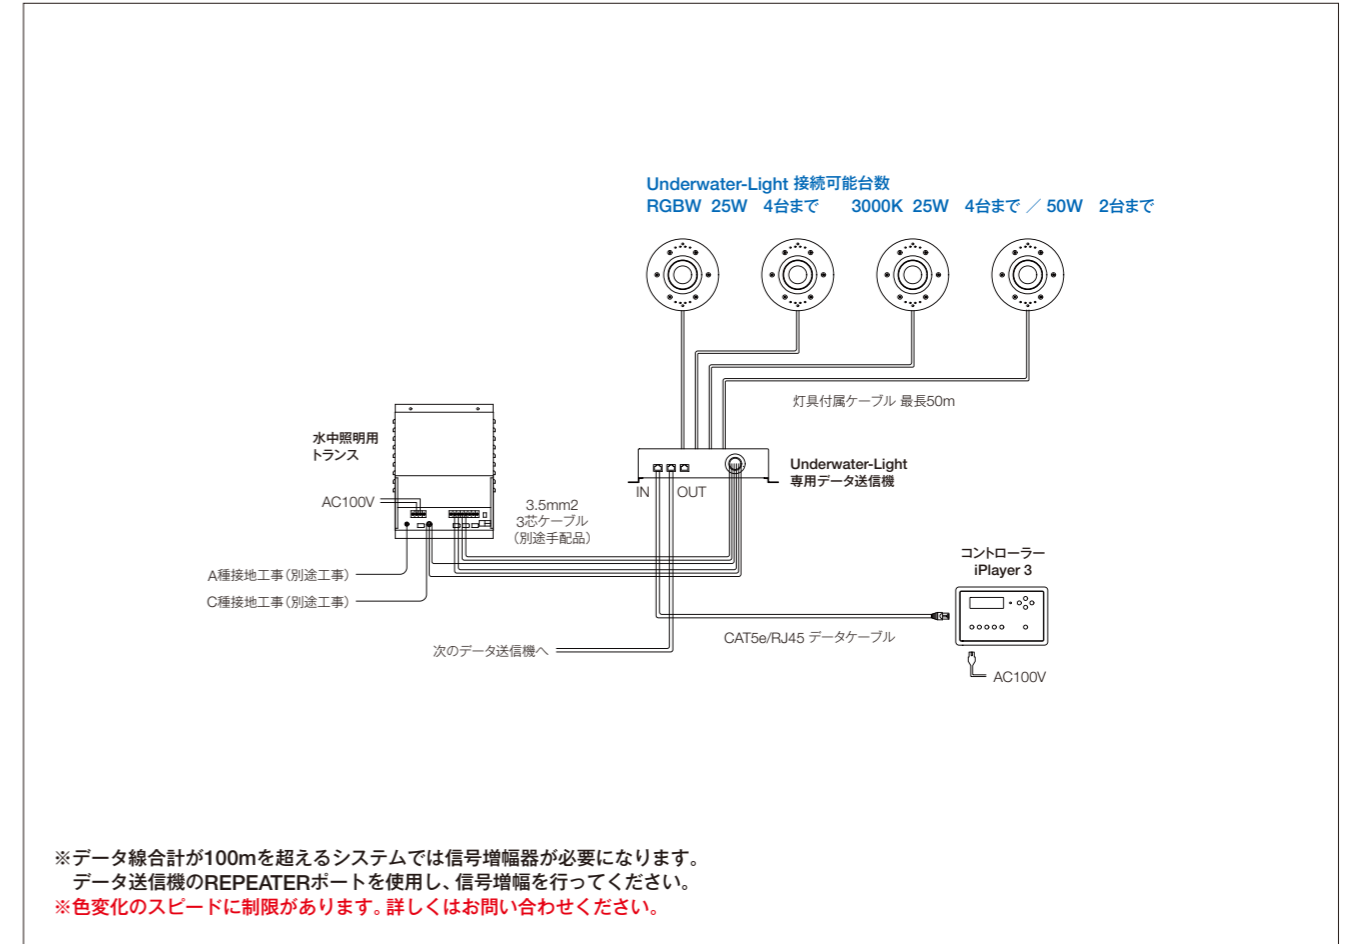

## 型番

RGBW  
ELM-UW-LO-RGBW-10M-01 (付属ケーブル10m)  
ELM-UW-LO-RGBW-30M-01 (付属ケーブル30m)  
ELM-UW-LO-RGBW-50M-01 (付属ケーブル50m)

3000K 25Wタイプ  
ELM-UW-LO-30-10M-01 (付属ケーブル10m)  
ELM-UW-LO-30-30M-01 (付属ケーブル30m)  
ELM-UW-LO-30-50M-01 (付属ケーブル50m)

3000K 50Wタイプ  
ELM-UW-HI-30-10M-01 (付属ケーブル10m)  
ELM-UW-HI-30-30M-01 (付属ケーブル30m)  
ELM-UW-HI-30-50M-01 (付属ケーブル50m)

光源色	RGBW 3000K
入力電圧	DC24V
消費電力	RGBW : 25W 3000K : 25W / 50W
1/2ビーム角	RGBW : 59° 3000K : 18°
制御	DMX512
質量	1.9kg(25W) / 2kg(50W) ケーブルは含まず
接続	灯具付属ケーブル (2PNCT 3芯 2mm <sup>2</sup> ) 10m / 30m / 50m
保護等級	IP68
使用環境温度	-10~40℃
水温	40℃以下
水深	5m以内
別売品	専用設置ボックス 水中照明用トランス Underwater-Light専用データ送信機 コントローラー

## システム構成例