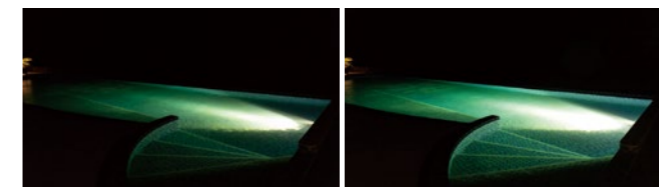

3000K 25W

3000K 50W