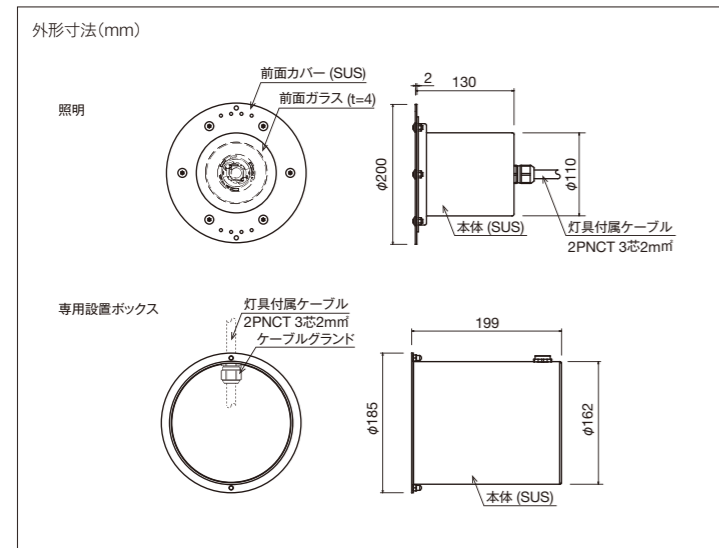

## 型番

RGBW  
ELM-UW-LO-RGBW-10M-01 (付属ケーブル10m)  
ELM-UW-LO-RGBW-30M-01 (付属ケーブル30m)  
ELM-UW-LO-RGBW-50M-01 (付属ケーブル50m)

3000K 25Wタイプ  
ELM-UW-LO-30-10M-01 (付属ケーブル10m)  
ELM-UW-LO-30-30M-01 (付属ケーブル30m)  
ELM-UW-LO-30-50M-01 (付属ケーブル50m)

3000K 50Wタイプ  
ELM-UW-HI-30-10M-01 (付属ケーブル10m)  
ELM-UW-HI-30-30M-01 (付属ケーブル30m)  
ELM-UW-HI-30-50M-01 (付属ケーブル50m)

光源色	RGBW 3000K
入力電圧	DC24V
消費電力	RGBW : 25W 3000K : 25W / 50W
1/2ビーム角	RGBW : 59° 3000K : 18°
制御	DMX512
質量	1.9kg(25W) / 2kg(50W) ケーブルは含まず
接続	灯具付属ケーブル (2PNCT 3芯 2mm <sup>2</sup> ) 10m / 30m / 50m
保護等級	IP68
使用環境温度	-10~40℃
水温	40℃以下
水深	5m以内
別売品	専用設置ボックス 水中照明用トランス Underwater-Light専用データ送信機 コントローラー