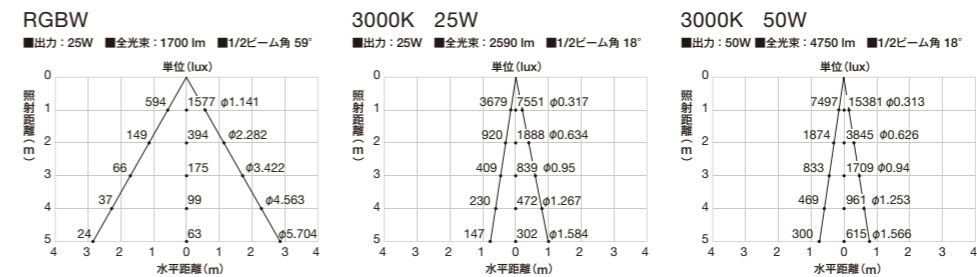

配光データ

パワー/データサプライ

- 水中照明用トランス
  ▶詳細は巻末をご覧ください。
- 専用データ送信機
  ▶詳細はお問い合わせください。