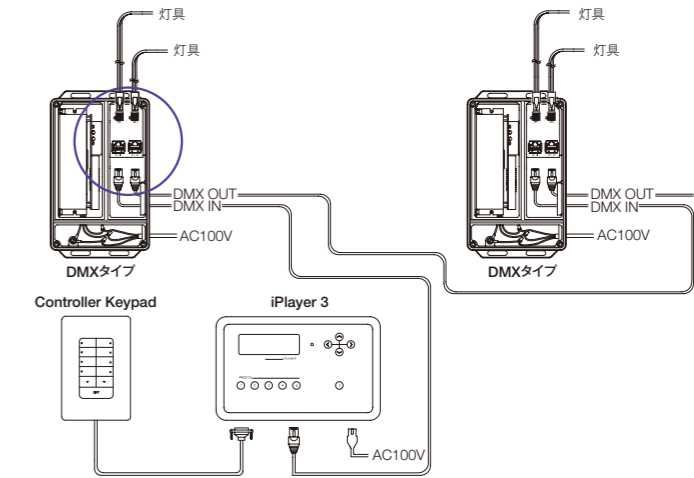

## ≪ 適合灯具 (一部)

Flex Micro gen3 RGB

2本まで

DMX/イーサネットタイプ	屋内用
入力	AC100-240V、50-60Hz、1.7-0.7A
出力	DC7.5V 62W
制御タイプ	DMX/イーサネットタイプ
材質	アルミダイキャスト 塗装仕上
重量	2.3kg
接続	データ 入力・出力：RJ45コネクタ 電源/データ 出力：専用コネクタ

## ≪ システム構成例

### 制御データ接続ポート

DMX /イーサネットタイプ  
PDS-60ca 7.5V

### DMXコントロールの場合

- 制御データの送り配線には、DMX IN、DMX OUTポート (RJ45コネクタ)を使用します。
- 灯具ごとに接続可能灯数や配線制限が異なります。
- 制御データの送りが32台以上、または100mを超える場合は別途DMXリピーター(信号増幅器)が必要となります。詳細は各使用灯具のページをご参照ください。