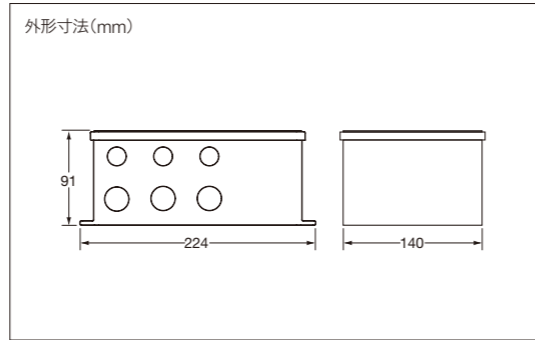

≪ 適合灯具 (一部)

Flex Micro gen3 RGB

2本まで

DMX/イーサネットタイプ	屋内用
入力	AC100-240V、50-60Hz、1.7-0.7A
出力	DC7.5V 62W
制御タイプ	DMX/イーサネットタイプ
材質	アルミダイキャスト 塗装仕上
重量	2.3kg
接続	データ 入力・出力：RJ45コネクタ 電源/データ 出力：専用コネクタ