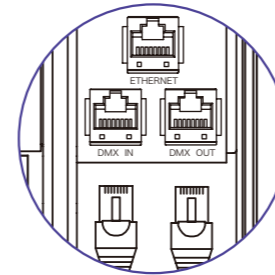

≪ システム構成例

制御データ接続ポート

DMX /イーサネットタイプ
PDS-60ca 7.5V

DMXコントロールの場合

- 制御データの送り配線には、DMX IN、DMX OUTポート (RJ45コネクタ)を使用します。
- 灯具ごとに接続可能灯数や配線制限が異なります。
- 制御データの送りが32台以上、または100mを超える場合は別途DMXリピーター(信号増幅器)が必要となります。詳細は各使用灯具のページをご参照ください。