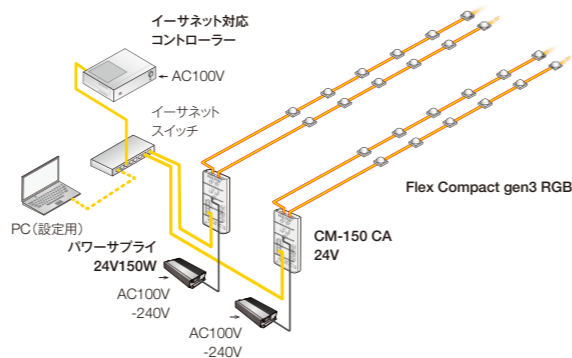

CM-150 CA

シーエム 150 シーエー

≡ 取付イメージ

Flex シリーズを利用した大規模システムのためのコントロールモジュール。
1 台に Flex シリーズの製品 2 本を接続可能です。
パワーサプライと組み合わせて使用します。

≡ 型番

DINレールタイプ
DS-CM150-24-DIN-02
サーフェスマウントタイプ
DS-CM150-24-SUR-02

≡ 適合灯具

Flex Compact gen3 RGB

≡ 専用ケーブル

リードケーブル ※4芯
50フィート(15.2m) / 100フィート(30.5m)
※ 3芯ケーブルについては、お問い合わせください。

DMX / イーサネットタイプ

屋内用

	CM150-CA 24V DINレールタイプ	CM-150CA 24V Surface Mount
入力	24V	DC24V
消費電力	3W	3W
出力	150W	
質量	0.2kg	0.7kg
材質	本体：プラスチック	本体：ダイキャスト
設置	DINレールに取付可	ビス固定
接続	4芯ケーブル	4芯出力コネクタ

外形寸法(mm)

≡ システム構成図

DMXコントロールの場合

イーサネットコントロールの場合

CM-150 CA間のデータケーブルは最長100m

パワーサプライ(電源24V)

≡ 適合灯具(一部)

≡ 型番