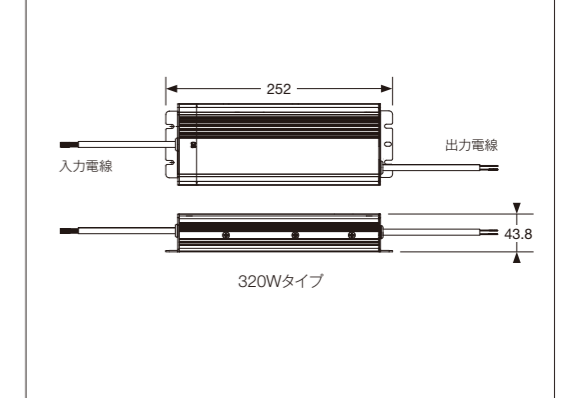

≡ 型番

CKJ-HLG-60H-24-A (60W)
CKJ-HLG-150H-24-A (150W)
CKJ-HLG-240H-24-A (240W)
CKJ-HLG-320H-24-A (320W)
CKJ-HLG-600H-24-A (600W)

屋内用

入力	AC100~240V
出力	DC24V 60W/150W/240W/320W/600W
重量	0.73kg (60W) ~ 3.9kg (600W)

外形寸法(mm)