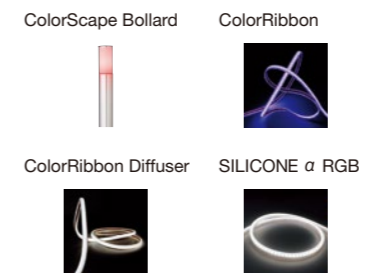

外形寸法(mm)

≡ システム構成図

DMXコントロールの場合

イーサネットコントロールの場合

CM-150 CA間のデータケーブルは最長100m

パワーサプライ(電源24V)

≡ 適合灯具(一部)

≡ 型番