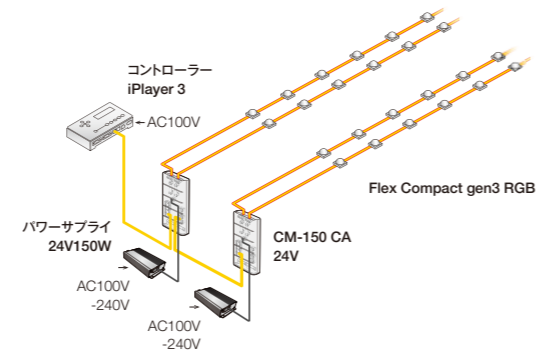

CM-150 CA

シーエム 150 シーエー

≡ 取付イメージ

Flex シリーズを利用した大規模システムのためのコントロールモジュール。
1 台に Flex シリーズの製品 2 本を接続可能です。
パワーサプライと組み合わせて使用します。

≡ 型番

DINレールタイプ
DS-CM150-24-DIN-02
サーフェスマウントタイプ
DS-CM150-24-SUR-02

≡ 適合灯具

Flex Compact gen3 RGB

≡ 専用ケーブル

リードケーブル ※4芯
50フィート(15.2m) / 100フィート(30.5m)
※ 3芯ケーブルについては、お問い合わせください。

DMX / イーサネットタイプ

屋内用

	CM150-CA 24V DINレールタイプ	CM-150CA 24V Surface Mount
入力	24V	DC24V
消費電力	3W	3W
出力	150W	
質量	0.2kg	0.7kg
材質	本体：プラスチック	本体：ダイキャスト
設置	DINレールに取付可	ビス固定
接続	4芯ケーブル	4芯出力コネクタ

外形寸法(mm)

≡ システム構成図

DMXコントロールの場合

イーサネットコントロールの場合

CM-150 CA間のデータケーブルは最長100m

パワーサプライ(電源24V)

≡ 適合灯具(一部)

≡ 型番