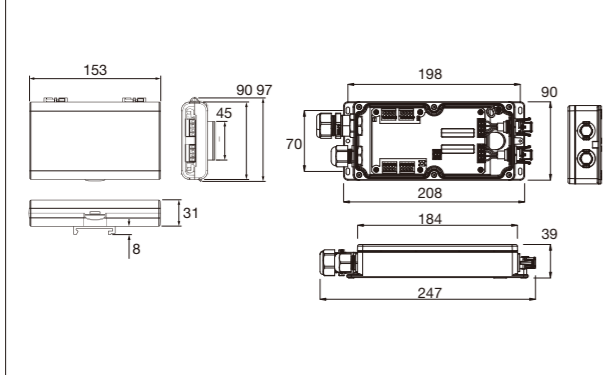

CM-150 CA

シーエム 150 シーエー

≡ 取付イメージ

Flex シリーズを利用した大規模システムのためのコントロールモジュール。
1 台に Flex シリーズの製品 2 本を接続可能です。
パワーサプライと組み合わせて使用します。

≡ 型番

DINレールタイプ
DS-CM150-24-DIN-02
サーフェスマウントタイプ
DS-CM150-24-SUR-02

≡ 適合灯具

Flex Compact gen3 RGB

≡ 専用ケーブル

リードケーブル ※4芯
50フィート(15.2m) / 100フィート(30.5m)
※ 3芯ケーブルについては、お問い合わせください。

DMX / イーサネットタイプ

屋内用

	CM150-CA 24V DINレールタイプ	CM-150CA 24V Surface Mount
入力	24V	DC24V
消費電力	3W	3W
出力	150W	
質量	0.2kg	0.7kg
材質	本体：プラスチック	本体：ダイキャスト
設置	DINレールに取付可	ビス固定
接続	4芯ケーブル	4芯出力コネクタ

外形寸法(mm)

≡ システム構成図

DMXコントロールの場合

イーサネットコントロールの場合

CM-150 CA間のデータケーブルは最長100m

パワーサプライ(電源24V)

≡ 適合灯具(一部)

≡ 型番

外形寸法(mm)